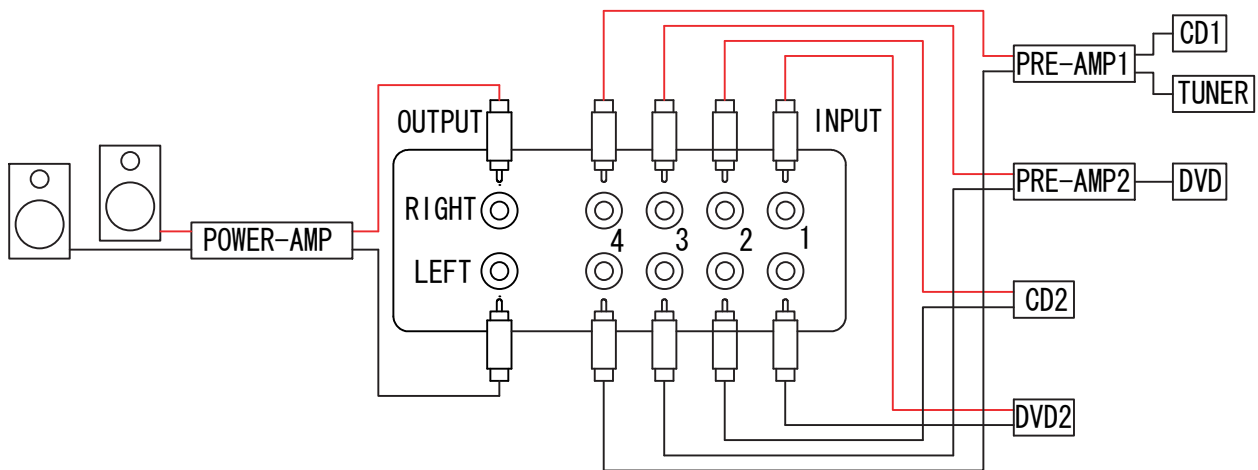

ご使用方法

(1) 入力ソースの切り替えにご使用される場合

裏面左側端子 (Input/Output) に入力ケーブルを

右側 (Input/Output) 1, 2, 3, 4 端子に入力ケーブルを

接続してください。

接続例 1 (入力切替用)

(2) 出力の切り替えにご使用される場合

裏面左側端子 (Input/Output) に入力ケーブルを

右側 (Input/Output) 1, 2, 3, 4 端子に出力ケーブルを

接続してください。

接続例 2 (出力切り替え用)